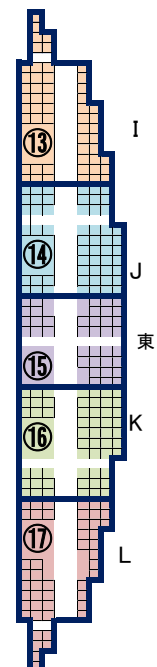

サマーカップ

アリーナ入り口(受付)

最前列の赤い部分は応援席です

最前列の赤い部分は応援席です

お弁当
受取り
1階
事務所前
事務所

① 駒越ドラゴンズジュニア	② K☆B	③ ブーメランX	④ 横須賀飛球倶楽王	⑤ 広幡ドッジキッズジュニア	⑥ 新羽根ボンバーズJr	⑦ 羽根ボンバーズリトル
⑧ BRAVE Jr.	⑨ J Soul	⑩ 函南勇楽会・よ組	⑪ 函南勇楽会・め組	⑫ 函南勇楽会・き組	⑬ ちゃつきり一番GREEN	⑭ ちゃつきり一番BLUE
⑮ いろどりキッズ	⑯ 城内キッズジュニア	⑰ 城内キッズフォルテ	⑱ FUJIMIRACULキッズ Jr	⑲ 西尾プレイズJr.	⑳ 三和つ子パラダイスJr	㉑ DOKKY'S SP
㉒ DOKKY'S嵐	㉓ LITTLEバンビーニ	㉔ ひまわりキッズ	㉕ TOPSジュニア	㉖ 龍池舎じゅにあ	㉗ OPM Jr.	㉘ ソゲキッズ
㉙ のんほいサンダーズ	㉚ 三島☆金狼Jr.	㉛ 鶴城キッズ	㉜ INAZUMA 鎧武	㉝ 浜松believe.1kids		

- 三脚を立てた状態での放置は禁止です
- 通路に立ち止まったの応援は禁止です
- Aコート脇(西側観客席)・Dコート脇(東側観客席)からの応援は禁止です
- アリーナ内は走らず歩いて移動してください