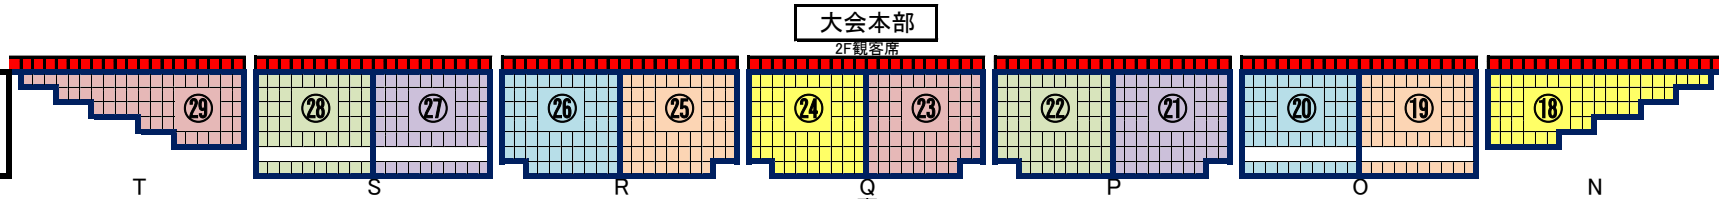

サマーカップ

アリーナ入り口(受付)

最前列の赤い部分は応援席です

最前列の赤い部分は応援席です

お弁当
受取り
1階
事務所前
事務所

① 駒越ドラゴンズジュニア	② K☆B	③ ブーメランX	④ 横須賀飛球倶楽王	⑤ 広幡ドッジキッズジュニア	⑥ 新羽根ボンバーズJr	⑦ 羽根ボンバーズリトル
⑧ BRAVE Jr.	⑨ J Soul	⑩ 函南勇楽会・よ組	⑪ 函南勇楽会・め組	⑫ 函南勇楽会・き組	⑬ ちゃつきり一番GREEN	⑭ ちゃつきり一番BLUE
⑮ いろどりキッズ	⑯ 城内キッズジュニア	⑰ 城内キッズフォルテ	⑱ FUJIMIRACULキッズ Jr	⑲ 西尾プレイズJr.	⑳ 三和つ子パラダイスJr	㉑ DOKKY'S SP
㉒ DOKKY'S嵐	㉓ LITTLEバンビーニ	㉔ ひまわりキッズ	㉕ TOPSジュニア	㉖ 龍池舎じゅにあ	㉗ OPM Jr.	㉘ ソゲキッズ
㉙ のんほいサンダーズ	㉚ 三島☆金狼Jr.	㉛ 鶴城キッズ	㉜ INAZUMA 鎧武	㉝ 浜松believe.1kids		

- 三脚を立てた状態での放置は禁止です
- 通路に立ち止まったの応援は禁止です
- Aコート脇(西側観客席)・Dコート脇(東側観客席)からの応援は禁止です
- アリーナ内は走らず歩いて移動してください