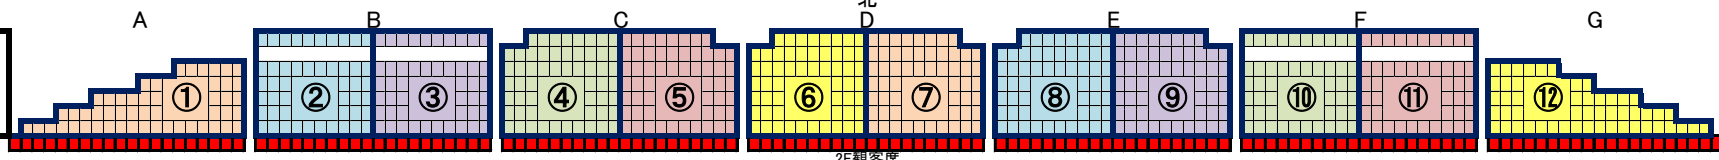

サマーカップ

アリーナ入り口(受付)

最前列の赤い部分は応援席です

最前列の赤い部分は応援席です

お弁当
受取り
1階
事務所前
事務所

① 駒越ドラゴンズジュニア	② K☆B	③ ブーメランX	④ 横須賀飛球倶楽王	⑤ 広幡ドッジキッズジュニア	⑥ 新羽根ボンバーズJr	⑦ 羽根ボンバーズリトル
⑧ BRAVE Jr.	⑨ J Soul	⑩ 函南勇楽会・よ組	⑪ 函南勇楽会・め組	⑫ 函南勇楽会・き組	⑬ ちゃつきり一番GREEN	⑭ ちゃつきり一番BLUE
⑮ いろどりキッズ	⑯ 城内キッズジュニア	⑰ 城内キッズフォルテ	⑱ FUJIMIRACULキッズ Jr	⑲ 西尾プレイズJr.	⑳ 三和つ子パラダイスJr	㉑ DOKKY'S SP
㉒ DOKKY'S嵐	㉓ LITTLEバンビーニ	㉔ ひまわりキッズ	㉕ TOPSジュニア	㉖ 龍池舎じゅにあ	㉗ OPM Jr.	㉘ ソゲキッズ
㉙ のんほいサンダーズ	㉚ 三島☆金狼Jr.	㉛ 鶴城キッズ	㉜ INAZUMA 鎧武	㉝ 浜松believe.1kids		

- 三脚を立てた状態での放置は禁止です
- 通路に立ち止まったの応援は禁止です
- Aコート脇(西側観客席)・Dコート脇(東側観客席)からの応援は禁止です
- アリーナ内は走らず歩いて移動してください