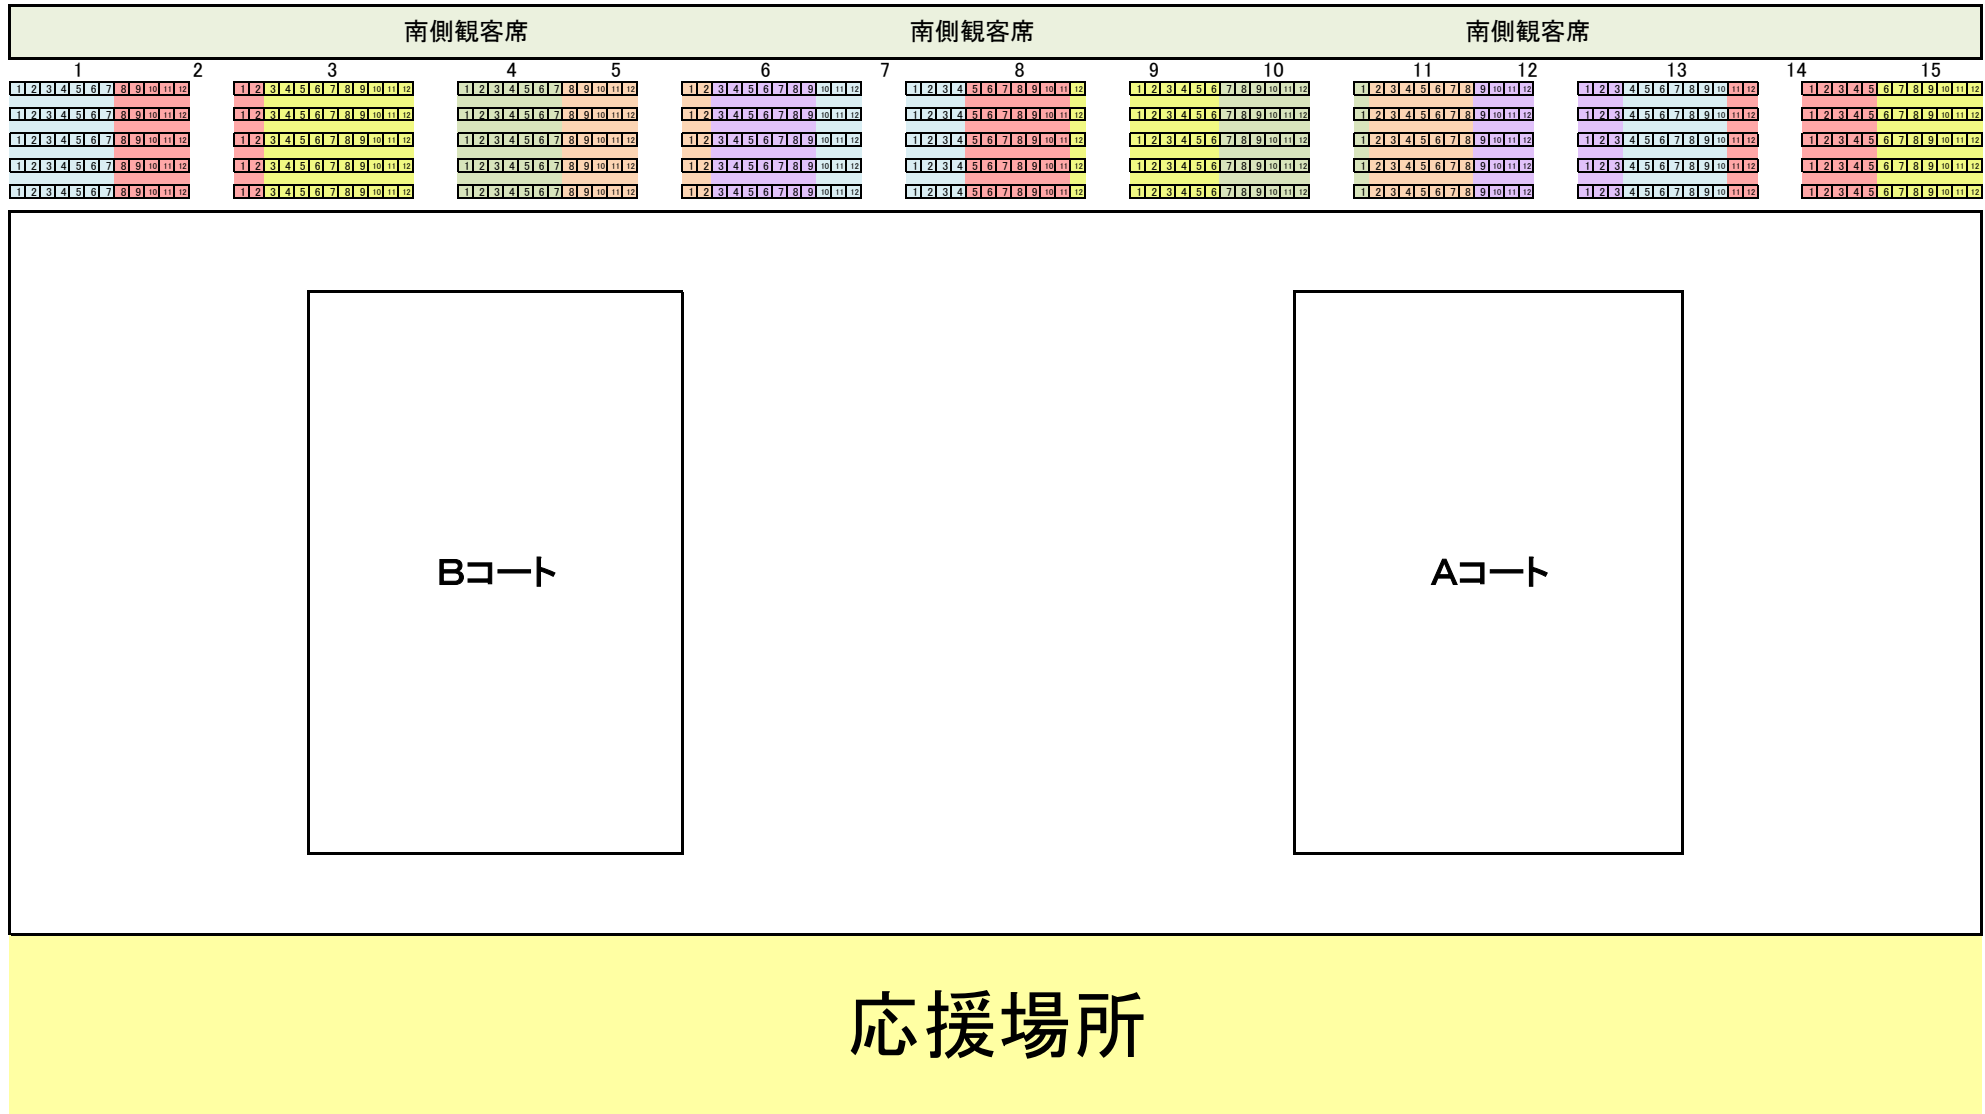

三島市民体育館・座席表(2階・観客席)

1	OPM. Jr	2	プーメランX	3	DOKKY'S SP DOKKY'S 嵐	4	FUJIMIRAKURUKIZZ Jr	5	ちゃっきり一番Jr.	6	駒越ドラゴンズジュニア	7	広幡ドッジキッズジュニア	8	BRAVE Jr.
9	城内キッズジュニア	10	龍池舎じゅにあ	11	浜松believe.1Jr	12	函南勇楽会・よ組	13	ひまわりキッズ	14	三島☆金狼Jr.	15	イワタドラゴンフライズ Jr.		

■北側卓球場は試合をしているチームの応援席です(南側観客席には応援場所はありません)

■アリーナ内の移動は走らず歩いてください

■三脚を立て状態での放置は禁止です